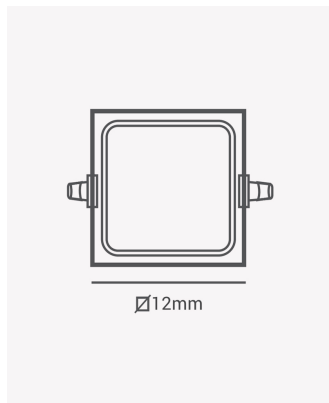

## ECO 30128 | Painel embutir 6W 6500K

### Dados Fotométricos

Temperatura de cor:	6500K
Fluxo luminoso:	270lm
Ângulo:	120°
IRC:	>70

### Dados Gerais

Grau de Proteção:	IP20
Cor:	Branco
Peso:	92g
Dimensões:	120 x 120 x 25mm
Nicho:	105 x 105mm
Garantia:	1 ano
Descrição do produto:	Painel - embutir, 6W, 6500K, máx. 360lm, bivolt, quadrado, branco
SKU:	ECO 30128
Composição:	Policarbonato
Conteúdo:	1 painel LED
Validade:	Indeterminado