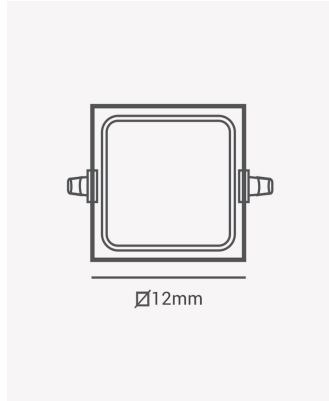

ECO 30128 | Panel embutir 6W 6500K

Dados Elétricos

Potência:	6W
Frequência:	60Hz
Fator de Potência:	>0.5
Corrente máxima:	0.084A
Tensão:	100-240V
Tipo de tensão:	Bivolt
Temperatura de operação:	0°C a 40°C

Dados Fotométricos

Temperatura de cor:	6500K
Fluxo luminoso:	270lm
Ângulo:	120°
IRC:	>70

Dados Gerais

Grau de Proteção:	IP20
Cor:	Branco
Peso:	92g
Dimensões:	120 x 120 x 25mm
Nicho:	105 x 105mm
Garantia:	1 ano
Descrição do produto:	Painel - embutir, 6W, 6500K, máx. 360lm, bivolt, quadrado, branco
SKU:	ECO 30128
Composição:	Policarbonato
Conteúdo:	1 painel LED
Validade:	Indeterminado