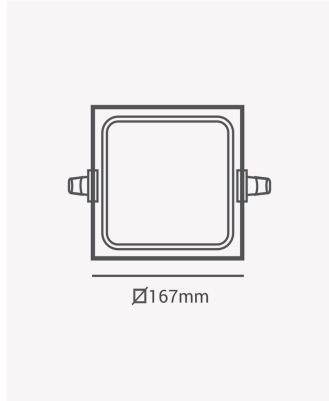

ECO 32498 | Painel embutir 12W 3000K

Dados Elétricos

Potência:	12W
Frequência:	60Hz
Fator de Potência:	>0.5
Corrente máxima:	0.15A
Tensão:	100-240V
Tipo de tensão:	Bivolt
Temperatura de operação:	0°C a 40°C

Dados Fotométricos

Temperatura de cor:	3000K
Fluxo luminoso:	600lm
Ângulo:	120°
IRC:	>70

Dados Gerais

Grau de Proteção:	IP20
Cor:	Branco
Peso:	117g
Dimensões:	167 x 167 x 25mm
Nicho:	152 x 152mm
Garantia:	1 ano
Descrição do produto:	Painel - embutir, 12W, 3000K, máx. 960lm, bivolt, quadrado, branco
SKU:	ECO 32498
Composição:	Alumínio
Conteúdo:	1 painel de LED
Validade:	Indeterminado