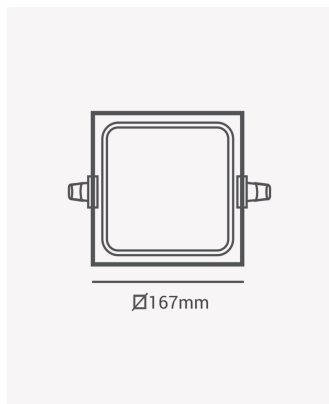

ECO 32498 | Pannel embutir 12W 3000K

Dados Elétricos

Potência:	12W
Frequência:	60Hz
Fator de Potência:	>0.5
Corrente máxima:	0.15A
Tensão:	100-240V
Tipo de tensão:	Bivolt
Temperatura de operação:	0°C a 40°C

Dados Fotométricos

Temperatura de cor:	3000K
Fluxo luminoso:	600lm
Ângulo:	120°
IRC:	>70

Dados Gerais

Grau de Proteção:	IP20
Cor:	Branco
Peso:	117g
Dimensões:	167 x 167 x 25mm
Nicho:	152 x 152mm
Garantia:	1 ano
Descrição do produto:	Pannel - embutir, 12W, 3000K, máx. 960lm, bivolt, quadrado, branco
SKU:	ECO 32498
Composição:	Alumínio
Conteúdo:	1 pannel de LED
Validade:	Indeterminado