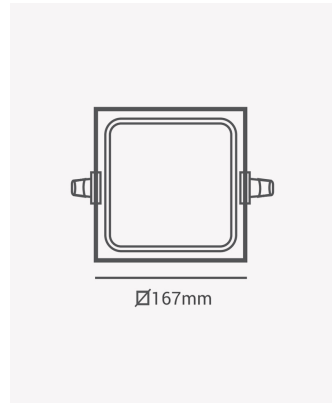

ECO 30135 | Painel embutir 12W 4000K

Dados Elétricos

Potência:	12W
Frequência:	60Hz
Fator de Potência:	>0.5
Corrente máxima:	0.15A
Tensão:	100-240V
Tipo de tensão:	Bivolt
Temperatura de operação:	0°C a 40°C

Dados Fotométricos

Temperatura de cor:	4000K
Fluxo luminoso:	780lm
Ângulo:	120°
IRC:	>70

Dados Gerais

Grau de Proteção:	IP20
Cor:	Branco
Peso:	117g
Dimensões:	167 x 167 x 25mm
Nicho:	152 x 152mm
Garantia:	1 ano
Descrição do produto:	Painel - embutir, 12W, 4000K, máx. 960lm, bivolt, quadrado, branco
SKU:	ECO 30135
Composição:	Alumínio
Conteúdo:	1 painel LED
Validade:	Indeterminado