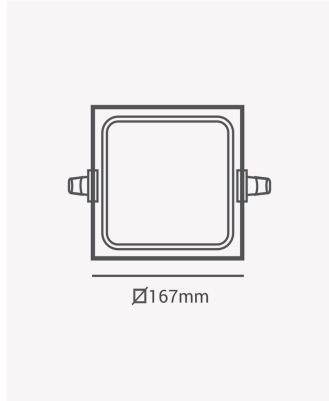

ECO 30135 | Painel embutir 12W 4000K

Dados Elétricos

Potência:	12W
Frequência:	60Hz
Fator de Potência:	>0.5
Corrente máxima:	0.15A
Tensão:	100-240V
Tipo de tensão:	Bivolt
Temperatura de operação:	0°C a 40°C

Dados Fotométricos

Temperatura de cor:	4000K
Fluxo luminoso:	780lm
Ângulo:	120°
IRC:	>70

Dados Gerais

Grau de Proteção:	IP20
Cor:	Branco
Peso:	117g
Dimensões:	167 x 167 x 25mm
Nicho:	152 x 152mm
Garantia:	1 ano
Descrição do produto:	Painel - embutir, 12W, 4000K, máx. 960lm, bivolt, quadrado, branco
SKU:	ECO 30135
Composição:	Alumínio
Conteúdo:	1 painel LED
Validade:	Indeterminado