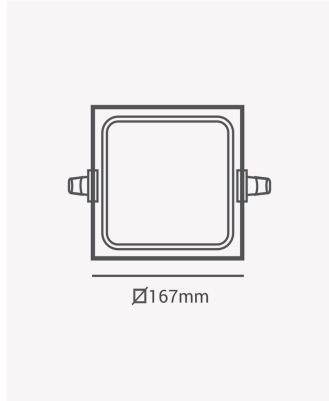

ECO 32504 | Painel embutir 12W 6500K

Dados Elétricos

Potência:	12W
Frequência:	60Hz
Fator de Potência:	>0.5
Corrente máxima:	0.15A
Tensão:	100-240V
Tipo de tensão:	Bivolt
Temperatura de operação:	0°C a 40°C

Dados Fotométricos

Temperatura de cor:	6500K
Fluxo luminoso:	960lm
Ângulo:	120°
IRC:	>70

Dados Gerais

Grau de Proteção:	IP20
Cor:	Branco
Peso:	117g
Dimensões:	167 x 167 x 25mm
Nicho:	152 x 152mm
Garantia:	1 ano
Descrição do produto:	Painel - embutir, 12W, 6500K, máx. 960lm, bivolt, quadrado, branco
SKU:	ECO 32504
Composição:	Alumínio
Conteúdo:	1 painel LED
Validade:	Indeterminado