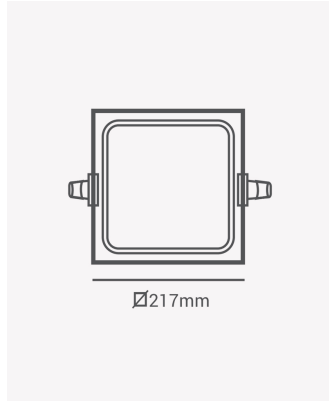

## ECO 32511 | Pannel embutir branco 18W 3000K

### Dados Elétricos

Potência:	18W
Frequência:	60Hz
Fator de Potência:	>0.5
Corrente máxima:	0.23A
Tensão:	100-240V
Tipo de tensão:	Bivolt
Temperatura de operação:	0°C a 40°C

### Dados Fotométricos

Temperatura de cor:	3000K
Fluxo luminoso:	1440lm
Ângulo:	120°
IRC:	>70

### Dados Gerais

Grau de Proteção:	IP20
Cor:	Branco
Peso:	320g
Dimensões:	217 x 217 x 25mm
Nicho:	205 x 205mm
Garantia:	1 ano
Descrição do produto:	Pannel - embutir, 18W, 3000K, 1440lm, bivolt, quadrado, branco
SKU:	ECO 32511
Composição:	Alumínio
Conteúdo:	1 pannel LED
Validade:	Indeterminado