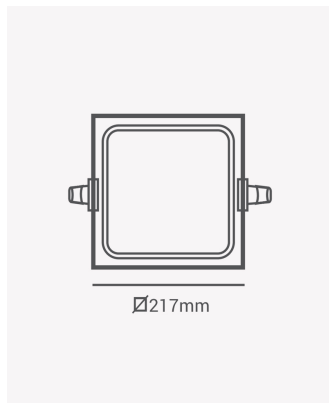

ECO 32511 | Panel embutir branco 18W 3000K

Dados Elétricos

Potência:	18W
Frequência:	60Hz
Fator de Potência:	>0.5
Corrente máxima:	0.23A
Tensão:	100-240V
Tipo de tensão:	Bivolt
Temperatura de operação:	0°C a 40°C

Dados Fotométricos

Temperatura de cor:	3000K
Fluxo luminoso:	1440lm
Ângulo:	120°
IRC:	>70

Dados Gerais

Grau de Proteção:	IP20
Cor:	Branco
Peso:	320g
Dimensões:	217 x 217 x 25mm
Nicho:	205 x 205mm
Garantia:	1 ano
Descrição do produto:	Painel - embutir, 18W, 3000K, 1440lm, bivolt, quadrado, branco
SKU:	ECO 32511
Composição:	Alumínio
Conteúdo:	1 painel LED
Validade:	Indeterminado