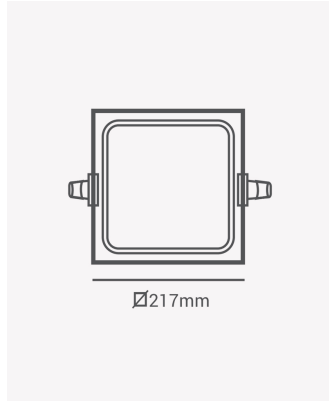

ECO 32511 | Panel embutir branco 18W 3000K

Dados Elétricos

Potência:	18W
Frequência:	60Hz
Fator de Potência:	>0.5
Corrente máxima:	0.23A
Tensão:	100-240V
Tipo de tensão:	Bivolt
Temperatura de operação:	0°C a 40°C

Dados Fotométricos

Temperatura de cor:	3000K
Fluxo luminoso:	1440lm
Ângulo:	120°
IRC:	>70

Dados Gerais

Grau de Proteção:	IP20
Cor:	Branco
Peso:	320g
Dimensões:	217 x 217 x 25mm
Nicho:	205 x 205mm
Garantia:	1 ano
Descrição do produto:	Painel - embutir, 18W, 3000K, 1440lm, bivolt, quadrado, branco
SKU:	ECO 32511
Composição:	Alumínio
Conteúdo:	1 painel LED
Validade:	Indeterminado