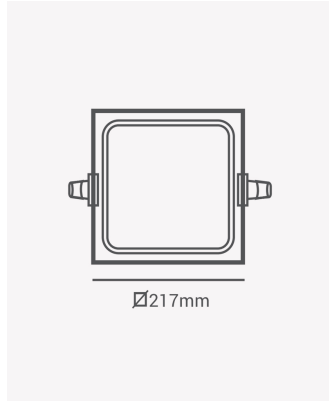

## ECO 30142 | Panel embutir branco 18W 4000K

### Dados Elétricos

Potência:	18W
Frequência:	60Hz
Fator de Potência:	>0.5
Corrente máxima:	0.23A
Tensão:	100-240V
Tipo de tensão:	Bivolt
Temperatura de operação:	0°C a 40°C

### Dados Fotométricos

Temperatura de cor:	4000K
Fluxo luminoso:	1440lm
Ângulo:	120°
IRC:	>70

### Dados Gerais

Grau de Proteção:	IP20
Cor:	Branco
Peso:	320g
Dimensões:	217 x 217 x 25mm
Nicho:	205 x 205mm
Garantia:	1 ano
Descrição do produto:	Painel - embutir, 18W, 4000K, 1440lm, bivolt, quadrado, branco
SKU:	ECO 30142
Composição:	Alumínio
Conteúdo:	1 painel LED
Validade:	Indeterminado