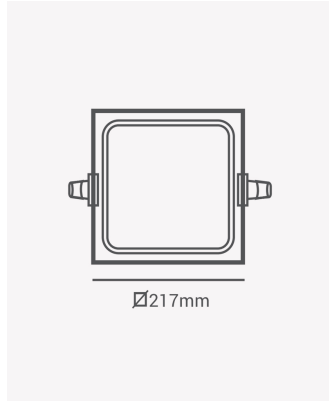

## ECO 30142 | Panel embutir branco 18W 4000K

∅217mm

### Dados Elétricos

Potência:	18W
Frequência:	60Hz
Fator de Potência:	>0.5
Corrente máxima:	0.23A
Tensão:	100-240V
Tipo de tensão:	Bivolt
Temperatura de operação:	0°C a 40°C

### Dados Fotométricos

Temperatura de cor:	4000K
Fluxo luminoso:	1440lm
Ângulo:	120°
IRC:	>70

### Dados Gerais

Grau de Proteção:	IP20
Cor:	Branco
Peso:	320g
Dimensões:	217 x 217 x 25mm
Nicho:	205 x 205mm
Garantia:	1 ano
Descrição do produto:	Painel - embutir, 18W, 4000K, 1440lm, bivolt, quadrado, branco
SKU:	ECO 30142
Composição:	Alumínio
Conteúdo:	1 painel LED
Validade:	Indeterminado