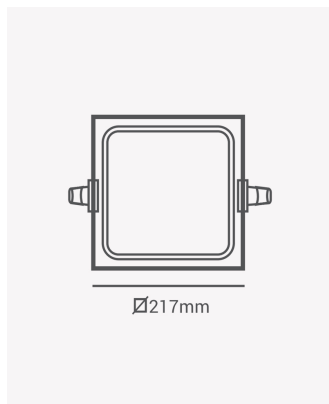

## ECO 32528 | Pannel embutir branco 18W 6500K

### Dados Elétricos

Potência:	18W
Frequência:	60Hz
Fator de Potência:	>0.5
Corrente máxima:	0.23A
Tensão:	100-240V
Tipo de tensão:	Bivolt
Temperatura de operação:	0°C a 40°C

### Dados Fotométricos

Temperatura de cor:	6500K
Fluxo luminoso:	1440lm
Ângulo:	120°
IRC:	>70

### Dados Gerais

Grau de Proteção:	IP20
Cor:	Branco
Peso:	320g
Dimensões:	217 x 217 x 25mm
Nicho:	205 x 205mm
Garantia:	1 ano
Descrição do produto:	Pannel - embutir, 18W, 6500K, 1440lm, bivolt, quadrado, branco
SKU:	ECO 32528
Composição:	Alumínio
Conteúdo:	1 pannel LED
Validade:	Indeterminado