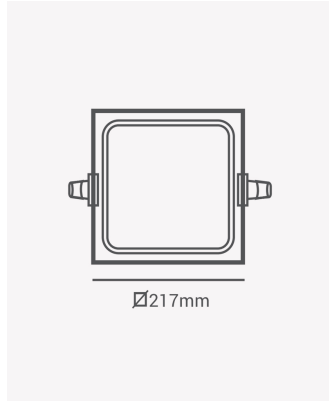

## ECO 82048 | Pannel embutir preto 18W 3000K

### Dados Elétricos

Potência:	18W
Frequência:	60Hz
Fator de Potência:	>0.5
Corrente máxima:	0.23A
Tensão:	100-240V
Tipo de tensão:	Bivolt
Temperatura de operação:	0°C a 40°C

### Dados Fotométricos

Temperatura de cor:	3000K
Fluxo luminoso:	1440lm
Ângulo:	120°
IRC:	>70

### Dados Gerais

Grau de Proteção:	IP20
Cor:	Preto
Peso:	320g
Dimensões:	217 x 217 x 25mm
Nicho:	205 x 205mm
Garantia:	1 ano
Descrição do produto:	Pannel - embutir, 18W, 3000K, 1440lm, bivolt, quadrado, preto
SKU:	ECO 82048
Composição:	Alumínio
Conteúdo:	1 pannel LED
Validade:	Indeterminado