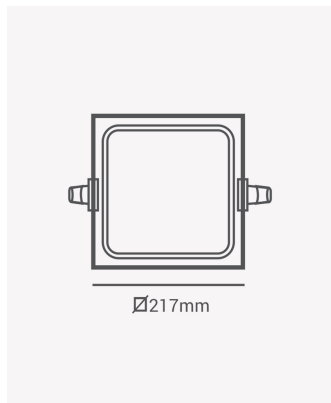

ECO 82048 | Painel embutir preto 18W 3000K

Dados Elétricos

Potência:	18W
Frequência:	60Hz
Fator de Potência:	>0.5
Corrente máxima:	0.23A
Tensão:	100-240V
Tipo de tensão:	Bivolt
Temperatura de operação:	0°C a 40°C

Dados Fotométricos

Temperatura de cor:	3000K
Fluxo luminoso:	1440lm
Ângulo:	120°
IRC:	>70

Dados Gerais

Grau de Proteção:	IP20
Cor:	Preto
Peso:	320g
Dimensões:	217 x 217 x 25mm
Nicho:	205 x 205mm
Garantia:	1 ano
Descrição do produto:	Painel - embutir, 18W, 3000K, 1440lm, bivolt, quadrado, preto
SKU:	ECO 82048
Composição:	Alumínio
Conteúdo:	1 painel LED
Validade:	Indeterminado