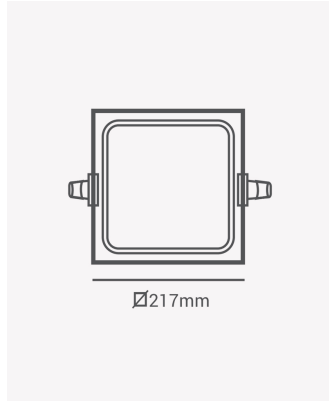

## ECO 82055 | Painel embutir preto 18W 4000K

### Dados Elétricos

Potência:	18W
Frequência:	60Hz
Fator de Potência:	>0.5
Corrente máxima:	0.23A
Tensão:	100-240V
Tipo de tensão:	Bivolt
Temperatura de operação:	0°C a 40°C

### Dados Fotométricos

Temperatura de cor:	4000K
Fluxo luminoso:	1440lm
Ângulo:	120°
IRC:	>70

### Dados Gerais

Grau de Proteção:	IP20
Cor:	Preto
Peso:	320g
Dimensões:	217 x 217 x 25mm
Nicho:	205 x 205mm
Garantia:	1 ano
Descrição do produto:	Painel - embutir, 18W, 4000K, 1440lm, bivolt, quadrado, preto
SKU:	ECO 82055
Composição:	Alumínio
Conteúdo:	1 painel LED
Validade:	Indeterminado