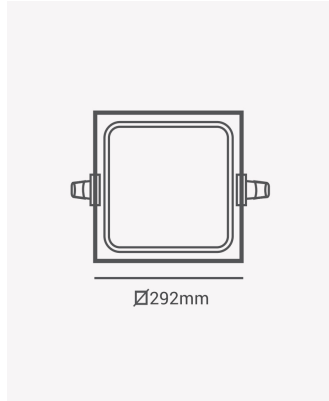

ECO 32535 | Painel embutir branco 24W 3000K

Dados Elétricos

Potência:	24W
Frequência:	60Hz
Fator de Potência:	>0.5
Corrente máxima:	0.032A
Tensão:	100-240V
Tipo de tensão:	Bivolt
Temperatura de operação:	0°C a 40°C

Dados Fotométricos

Temperatura de cor:	3000K
Fluxo luminoso:	1920lm
Ângulo:	120°
IRC:	>70

Dados Gerais

Grau de Proteção:	IP20
Cor:	Branco
Peso:	509g
Dimensões:	292 x 292 x 25mm
Nicho:	205 x 205mm
Garantia:	1 ano
Descrição do produto:	Painel - embutir, 24W, 3000K, 1920lm, bivolt, quadrado, branco
SKU:	ECO 32535
Composição:	Alumínio
Conteúdo:	1 painel LED
Validade:	Indeterminado