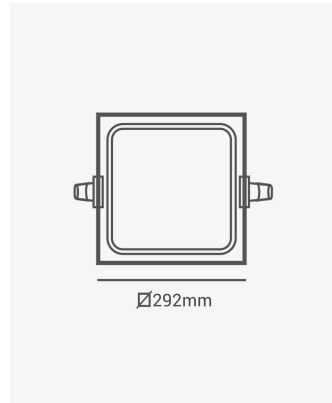

ECO 32535 | Painel embutir branco 24W 3000K

Dados Elétricos

Potência:	24W
Frequência:	60Hz
Fator de Potência:	>0.5
Corrente máxima:	0.032A
Tensão:	100-240V
Tipo de tensão:	Bivolt
Temperatura de operação:	0°C a 40°C

Dados Fotométricos

Temperatura de cor:	3000K
Fluxo luminoso:	1920lm
Ângulo:	120°
IRC:	>70

Dados Gerais

Grau de Proteção:	IP20
Cor:	Branco
Peso:	509g
Dimensões:	292 x 292 x 25mm
Nicho:	205 x 205mm
Garantia:	1 ano
Descrição do produto:	Painel - embutir, 24W, 3000K, 1920lm, bivolt, quadrado, branco
SKU:	ECO 32535
Composição:	Alumínio
Conteúdo:	1 painel LED
Validade:	Indeterminado