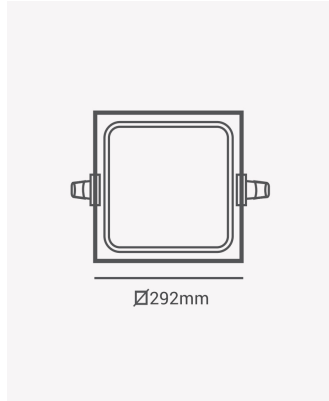

ECO 30159 | Panel embutir branco 24W 4000K

Dados Elétricos

Potência:	24W
Frequência:	60Hz
Fator de Potência:	>0.5
Corrente máxima:	0.032A
Tensão:	100-240V
Tipo de tensão:	Bivolt
Temperatura de operação:	0°C a 40°C

Dados Fotométricos

Temperatura de cor:	4000K
Fluxo luminoso:	1920lm
Ângulo:	120°
IRC:	>70

Dados Gerais

Grau de Proteção:	IP20
Cor:	Branco
Peso:	509g
Dimensões:	292 x 292 x 25mm
Nicho:	205 x 205mm
Garantia:	1 ano
Descrição do produto:	Painel - embutir, 24W, 4000K, 1920lm, bivolt, quadrado, branco
SKU:	ECO 30159
Composição:	Alumínio
Conteúdo:	1 painel LED
Validade:	Indeterminado