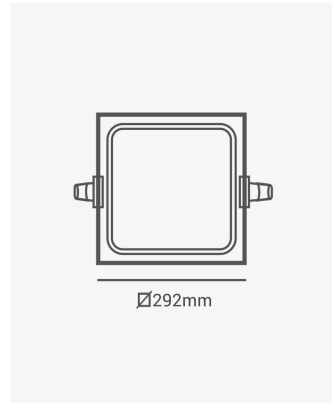

## ECO 30159 | Painel embutir branco 24W 4000K

### Dados Fotométricos

Temperatura de cor:	4000K
Fluxo luminoso:	1920lm
Ângulo:	120°
IRC:	>70

### Dados Gerais

Grau de Proteção:	IP20
Cor:	Branco
Peso:	509g
Dimensões:	292 x 292 x 25mm
Nicho:	205 x 205mm
Garantia:	1 ano
Descrição do produto:	Painel - embutir, 24W, 4000K, 1920lm, bivolt, quadrado, branco
SKU:	ECO 30159
Composição:	Alumínio
Conteúdo:	1 painel LED
Validade:	Indeterminado