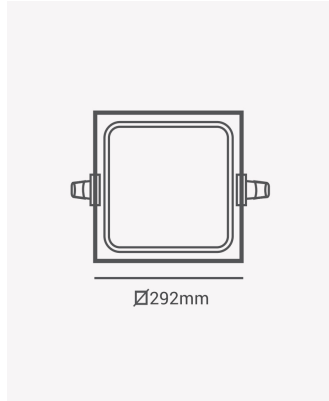

ECO 32542 | Painel embutir branco 24W 6500K

Dados Elétricos

Potência:	24W
Frequência:	60Hz
Fator de Potência:	>0.5
Corrente máxima:	0.032A
Tensão:	100-240V
Tipo de tensão:	Bivolt
Temperatura de operação:	0°C a 40°C

Dados Fotométricos

Temperatura de cor:	6500K
Fluxo luminoso:	1920lm
Ângulo:	120°
IRC:	>70

Dados Gerais

Grau de Proteção:	IP20
Cor:	Branco
Peso:	509g
Dimensões:	292 x 292 x 25mm
Nicho:	205 x 205mm
Garantia:	1 ano
Descrição do produto:	Painel - embutir, 24W, 6500K, 1920lm, bivolt, quadrado, branco
SKU:	ECO 32542
Composição:	Alumínio
Conteúdo:	1 painel LED
Validade:	Indeterminado