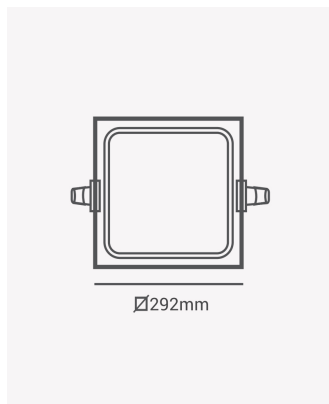

ECO 32542 | Pannel embutir branco 24W 6500K

Dados Elétricos

Potência:	24W
Frequência:	60Hz
Fator de Potência:	>0.5
Corrente máxima:	0.032A
Tensão:	100-240V
Tipo de tensão:	Bivolt
Temperatura de operação:	0°C a 40°C

Dados Fotométricos

Temperatura de cor:	6500K
Fluxo luminoso:	1920lm
Ângulo:	120°
IRC:	>70

Dados Gerais

Grau de Proteção:	IP20
Cor:	Branco
Peso:	509g
Dimensões:	292 x 292 x 25mm
Nicho:	205 x 205mm
Garantia:	1 ano
Descrição do produto:	Pannel - embutir, 24W, 6500K, 1920lm, bivolt, quadrado, branco
SKU:	ECO 32542
Composição:	Alumínio
Conteúdo:	1 pannel LED
Validade:	Indeterminado