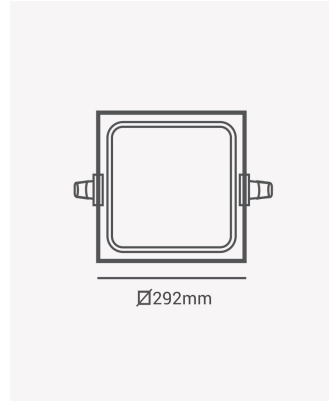

ECO 82079 | Pannel embutir preto 24W 4000K

Dados Elétricos

Potência:	24W
Frequência:	60Hz
Fator de Potência:	>0.5
Corrente máxima:	0.032A
Tensão:	100-240V
Tipo de tensão:	Bivolt
Temperatura de operação:	0°C a 40°C

Dados Fotométricos

Temperatura de cor:	4000K
Fluxo luminoso:	1920lm
Ângulo:	120°
IRC:	>70

Dados Gerais

Grau de Proteção:	IP20
Cor:	Preto
Peso:	509g
Dimensões:	292 x 292 x 25mm
Nicho:	205 x 205mm
Garantia:	1 ano
Descrição do produto:	Pannel - embutir, 24W, 4000K, 1920lm, bivolt, quadrado, preto
SKU:	ECO 82079
Composição:	Alumínio
Conteúdo:	1 pannel LED
Validade:	Indeterminado