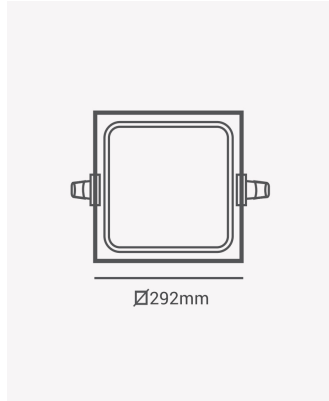

ECO 82079 | Pannel embutir preto 24W 4000K

Dados Elétricos

Potência:	24W
Frequência:	60Hz
Fator de Potência:	>0.5
Corrente máxima:	0.032A
Tensão:	100-240V
Tipo de tensão:	Bivolt
Temperatura de operação:	0°C a 40°C

Dados Fotométricos

Temperatura de cor:	4000K
Fluxo luminoso:	1920lm
Ângulo:	120°
IRC:	>70

Dados Gerais

Grau de Proteção:	IP20
Cor:	Preto
Peso:	509g
Dimensões:	292 x 292 x 25mm
Nicho:	205 x 205mm
Garantia:	1 ano
Descrição do produto:	Pannel - embutir, 24W, 4000K, 1920lm, bivolt, quadrado, preto
SKU:	ECO 82079
Composição:	Alumínio
Conteúdo:	1 pannel LED
Validade:	Indeterminado