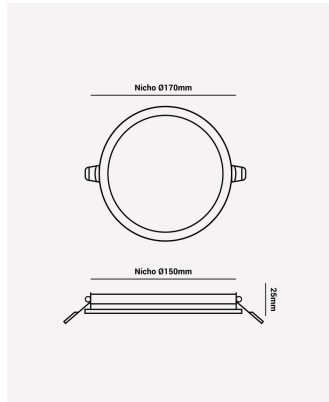

ECO 32368 | Pannel embutir redondo 12W 3000K

Dados Elétricos

Potência:	12W
Frequência:	60Hz
Fator de Potência:	>0.5
Corrente máxima:	0.28A
Tensão:	100-240V
Tipo de tensão:	Bivolt
Temperatura de operação:	0°C a 40°C

Dados Fotométricos

Temperatura de cor:	3000K
Fluxo luminoso:	780lm
Ângulo:	120°
IRC:	>70

Dados Gerais

Grau de Proteção:	IP20
Cor:	Branco
Peso:	238g
Dimensões:	Ø170 x 25mm
Nicho:	Ø150mm
Garantia:	1 ano
Descrição do produto:	Pannel - embutir, 12W, 3000K, máx. 780lm, bivolt, redondo, branco
SKU:	ECO 32368
Composição:	Alumínio
Conteúdo:	1 pannel LED
Validade:	Indeterminado