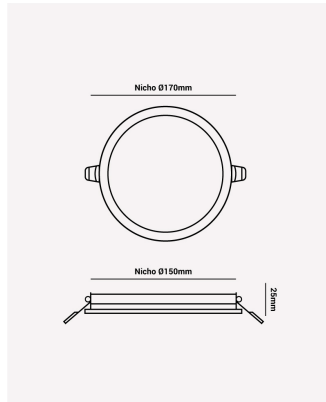

ECO 32368 | Pannel embutir redondo 12W 3000K

Dados Elétricos

Potência:	12W
Frequência:	60Hz
Fator de Potência:	>0.5
Corrente máxima:	0.28A
Tensão:	100-240V
Tipo de tensão:	Bivolt
Temperatura de operação:	0°C a 40°C

Dados Fotométricos

Temperatura de cor:	3000K
Fluxo luminoso:	780lm
Ângulo:	120°
IRC:	>70

Dados Gerais

Grau de Proteção:	IP20
Cor:	Branco
Peso:	238g
Dimensões:	Ø170 x 25mm
Nicho:	Ø150mm
Garantia:	1 ano
Descrição do produto:	Pannel - embutir, 12W, 3000K, máx. 780lm, bivolt, redondo, branco
SKU:	ECO 32368
Composição:	Alumínio
Conteúdo:	1 pannel LED
Validade:	Indeterminado