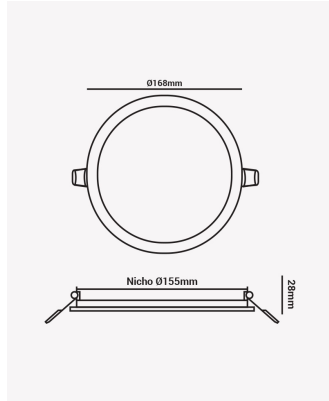

ECO 33433 | Pannel embutir redondo 12W 4000K

Dados Elétricos

Potência:	12W
Frequência:	60Hz
Fator de Potência:	>0.5
Corrente máxima:	0.28A
Tensão:	100-240V
Tipo de tensão:	Bivolt
Temperatura de operação:	0°C a 40°C

Dados Fotométricos

Temperatura de cor:	4000K
Fluxo luminoso:	780lm
Ângulo:	120°
IRC:	>70

Dados Gerais

Grau de Proteção:	IP20
Cor:	Branco
Peso:	238g
Dimensões:	Ø170 x 25mm
Nicho:	Ø150mm
Garantia:	1 ano
Descrição do produto:	Pannel - embutir, 12W, 4000K, máx. 780lm, bivolt, redondo, branco
SKU:	ECO 33433
Composição:	Alumínio
Conteúdo:	1 pannel LED
Validade:	Indeterminado