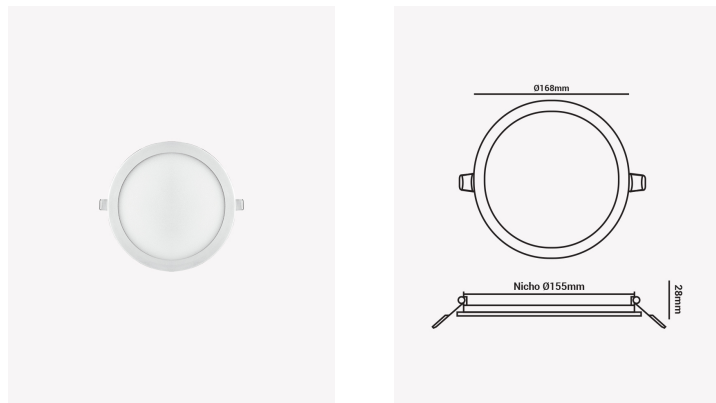

ECO 33433 | Painel embutir redondo 12W 4000K

Dados Elétricos

Potência:	12W
Frequência:	60Hz
Fator de Potência:	>0.5
Corrente máxima:	0.28A
Tensão:	100-240V
Tipo de tensão:	Bivolt
Temperatura de operação:	0°C a 40°C

Dados Fotométricos

Temperatura de cor:	4000K
Fluxo luminoso:	780lm
Ângulo:	120°
IRC:	>70

Dados Gerais

Grau de Proteção:	IP20
Cor:	Branco
Peso:	238g
Dimensões:	Ø170 x 25mm
Nicho:	Ø150mm
Garantia:	1 ano
Descrição do produto:	Painel - embutir, 12W, 4000K, máx. 780lm, bivolt, redondo, branco
SKU:	ECO 33433
Composição:	Alumínio
Conteúdo:	1 painel LED
Validade:	Indeterminado