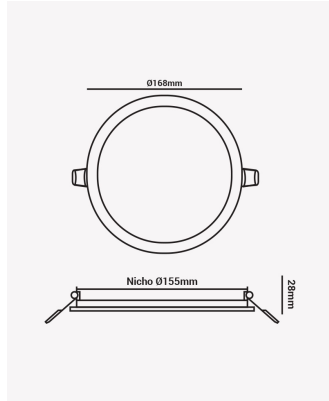

## ECO 33808 | Pannel embutir redondo 12W 6500K

### Dados Fotométricos

Temperatura de cor:	6500K
Fluxo luminoso:	780lm
Ângulo:	120°
IRC:	>70

### Dados Gerais

Grau de Proteção:	IP20
Cor:	Branco
Peso:	238g
Dimensões:	Ø170 x 25mm
Nicho:	Ø150mm
Garantia:	1 ano
Descrição do produto:	Pannel - embutir, 12W, 6500K, máx. 780lm, bivolt, redondo, branco
SKU:	ECO 33808
Composição:	Alumínio
Conteúdo:	1 pannel LED
Validade:	Indeterminado