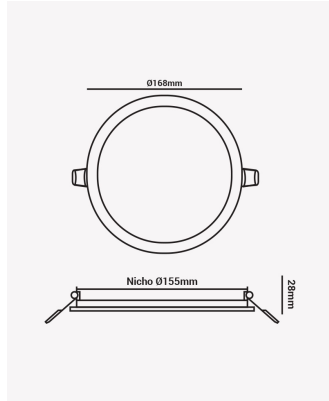

ECO 33808 | Painel embutir redondo 12W 6500K

Dados Elétricos

Potência:	12W
Frequência:	60Hz
Fator de Potência:	>0.5
Corrente máxima:	0.28A
Tensão:	100-240V
Tipo de tensão:	Bivolt
Temperatura de operação:	0°C a 40°C

Dados Fotométricos

Temperatura de cor:	6500K
Fluxo luminoso:	780lm
Ângulo:	120°
IRC:	>70

Dados Gerais

Grau de Proteção:	IP20
Cor:	Branco
Peso:	238g
Dimensões:	Ø170 x 25mm
Nicho:	Ø150mm
Garantia:	1 ano
Descrição do produto:	Painel - embutir, 12W, 6500K, máx. 780lm, bivolt, redondo, branco
SKU:	ECO 33808
Composição:	Alumínio
Conteúdo:	1 painel LED
Validade:	Indeterminado