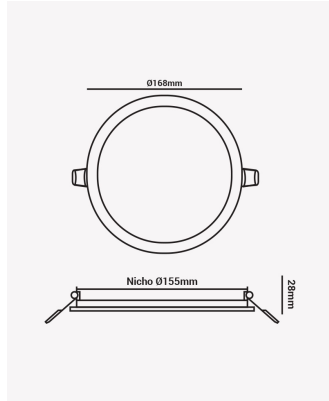

ECO 33884 | Painei embutir redondo 18W 3000K

Dados Elétricos

Potência:	18W
Frequência:	60Hz
Fator de Potência:	>0.5
Corrente máxima:	0.28A
Tensão:	100-240V
Tipo de tensão:	Bivolt
Temperatura de operação:	0°C a 40°C

Dados Fotométricos

Temperatura de cor:	3000K
Fluxo luminoso:	1440lm
Ângulo:	120°
IRC:	>70

Dados Gerais

Grau de Proteção:	IP20
Cor:	Branco
Peso:	390g
Dimensões:	Ø221 x 25mm
Nicho:	Ø205mm
Garantia:	1 ano
Descrição do produto:	Painei - embutir, 18W, 3000K, máx. 1440lm, bivolt, redondo, branco
SKU:	ECO 33884
Composição:	Alumínio
Conteúdo:	1 painei LED
Validade:	Indeterminado