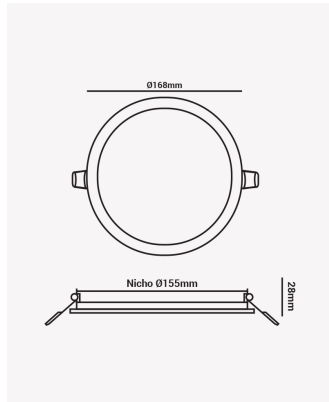

ECO 33440 | Pannel embutir redondo 18W 4000K

Dados Elétricos

Potência:	18W
Frequência:	60Hz
Fator de Potência:	>0.5
Corrente máxima:	0.28A
Tensão:	100-240V
Tipo de tensão:	Bivolt
Temperatura de operação:	0°C a 40°C

Dados Fotométricos

Temperatura de cor:	4000K
Fluxo luminoso:	1440lm
Ângulo:	120°
IRC:	>70

Dados Gerais

Grau de Proteção:	IP20
Cor:	Branco
Peso:	390g
Dimensões:	Ø221 x 25mm
Nicho:	Ø205mm
Garantia:	1 ano
Descrição do produto:	Pannel - embutir, 18W, 4000K, máx. 1440lm, bivolt, redondo, branco
SKU:	ECO 33440
Composição:	Alumínio
Conteúdo:	1 pannel LED
Validade:	Indeterminado