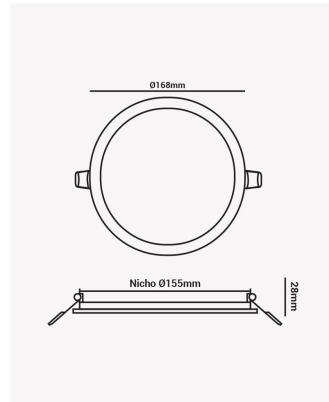

ECO 33440 | Pannel embutir redondo 18W 4000K

Dados Elétricos

Potência:	18W
Frequência:	60Hz
Fator de Potência:	>0.5
Corrente máxima:	0.28A
Tensão:	100-240V
Tipo de tensão:	Bivolt
Temperatura de operação:	0°C a 40°C

Dados Fotométricos

Temperatura de cor:	4000K
Fluxo luminoso:	1440lm
Ângulo:	120°
IRC:	>70

Dados Gerais

Grau de Proteção:	IP20
Cor:	Branco
Peso:	390g
Dimensões:	Ø221 x 25mm
Nicho:	Ø205mm
Garantia:	1 ano
Descrição do produto:	Pannel - embutir, 18W, 4000K, máx. 1440lm, bivolt, redondo, branco
SKU:	ECO 33440
Composição:	Alumínio
Conteúdo:	1 pannel LED
Validade:	Indeterminado