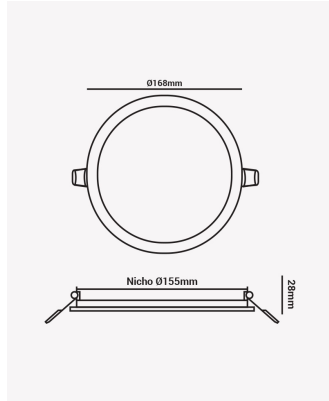

ECO 33815 | Painel embutir redondo 18W 6500K

Dados Elétricos

Potência:	18W
Frequência:	60Hz
Fator de Potência:	>0.5
Corrente máxima:	0.28A
Tensão:	100-240V
Tipo de tensão:	Bivolt
Temperatura de operação:	0°C a 40°C

Dados Fotométricos

Temperatura de cor:	6500K
Fluxo luminoso:	850lm
Ângulo:	120°
IRC:	>70

Dados Gerais

Grau de Proteção:	IP20
Cor:	Branco
Peso:	390g
Dimensões:	Ø221 x 25mm
Nicho:	Ø205mm
Garantia:	1 ano
Descrição do produto:	Painel - embutir, 18W, 6500K, máx. 1440lm, bivolt, redondo, branco
SKU:	ECO 33815
Composição:	Alumínio
Conteúdo:	1 painel LED
Validade:	Indeterminado