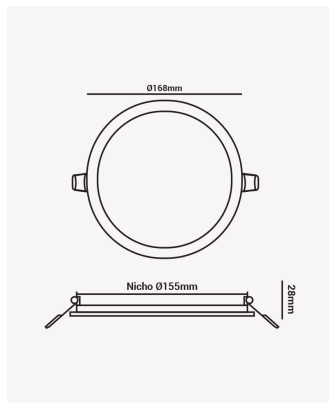

ECO 33815 | Painel embutir redondo 18W 6500K

Dados Elétricos

Potência:	18W
Frequência:	60Hz
Fator de Potência:	>0.5
Corrente máxima:	0.28A
Tensão:	100-240V
Tipo de tensão:	Bivolt
Temperatura de operação:	0°C a 40°C

Dados Fotométricos

Temperatura de cor:	6500K
Fluxo luminoso:	850lm
Ângulo:	120°
IRC:	>70

Dados Gerais

Grau de Proteção:	IP20
Cor:	Branco
Peso:	390g
Dimensões:	Ø221 x 25mm
Nicho:	Ø205mm
Garantia:	1 ano
Descrição do produto:	Painel - embutir, 18W, 6500K, máx. 1440lm, bivolt, redondo, branco
SKU:	ECO 33815
Composição:	Alumínio
Conteúdo:	1 painel LED
Validade:	Indeterminado