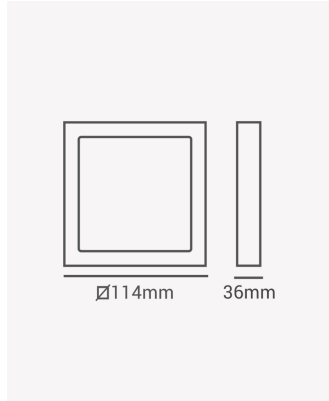

ECO 30791 | Painel sobrepor quadrado 6W 3000K

Dados Elétricos

Potência:	6W
Frequência:	60Hz
Fator de Potência:	>0.5
Corrente máxima:	0.084A
Tensão:	100-240V
Tipo de tensão:	Bivolt
Temperatura de operação:	0°C a 40°C

Dados Fotométricos

Temperatura de cor:	3000K
Fluxo luminoso:	360lm
Ângulo:	120°
IRC:	>70

Dados Gerais

Grau de Proteção:	IP20
Cor:	Branco
Peso:	92g
Dimensões:	120 x 120 x 25mm
Nicho:	120 x 120mm
Garantia:	1 ano
Descrição do produto:	Painel - sobrepor, 6W, 3000K, máx. 360lm, bivolt, quadrado, branco
SKU:	ECO 30791
Composição:	Alumínio
Conteúdo:	1 painel LED
Validade:	Indeterminado