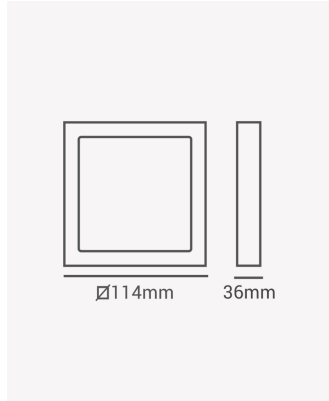

## ECO 30791 | Painel sobrepor quadrado 6W 3000K

### Dados Fotométricos

Temperatura de cor:	3000K
Fluxo luminoso:	360lm
Ângulo:	120°
IRC:	>70

### Dados Gerais

Grau de Proteção:	IP20
Cor:	Branco
Peso:	92g
Dimensões:	120 x 120 x 25mm
Nicho:	120 x 120mm
Garantia:	1 ano
Descrição do produto:	Painel - sobrepor, 6W, 3000K, máx. 360lm, bivolt, quadrado, branco
SKU:	ECO 30791
Composição:	Alumínio
Conteúdo:	1 painel LED
Validade:	Indeterminado