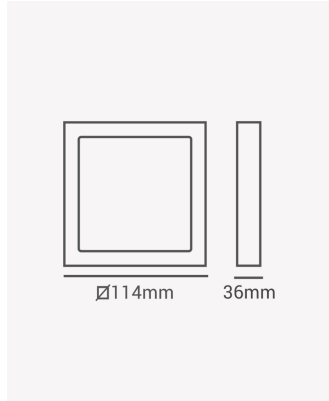

ECO 31439 | Painel sobrepor quadrado 6W 6500K

Dados Elétricos

| | |
|--------------------------|------------|
| Potência: | 6W |
| Frequência: | 60Hz |
| Fator de Potência: | >0.5 |
| Corrente máxima: | 0.084A |
| Tensão: | 100-240V |
| Tipo de tensão: | Bivolt |
| Temperatura de operação: | 0°C a 40°C |

Dados Fotométricos

| | |
|---------------------|-------|
| Temperatura de cor: | 6500K |
| Fluxo luminoso: | 360lm |
| Ângulo: | 120° |
| IRC: | >70 |

Dados Gerais

| | |
|-----------------------|--|
| Grau de Proteção: | IP20 |
| Cor: | Branco |
| Peso: | 224g |
| Dimensões: | 114 x 114 x 36mm |
| Garantia: | 1 ano |
| Descrição do produto: | Painel - sobrepor, 6W, 6500K, máx. 360lm, bivolt, quadrado, branco |
| SKU: | ECO 31439 |
| Composição: | Alumínio |
| Conteúdo: | 1 painel LED |
| Validade: | Indeterminado |