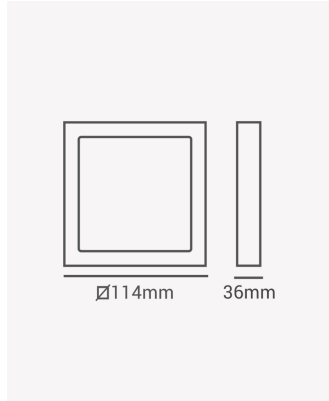

## ECO 31439 | Painel sobrepor quadrado 6W 6500K

### Dados Fotométricos

Temperatura de cor:	6500K
Fluxo luminoso:	360lm
Ângulo:	120°
IRC:	>70

### Dados Gerais

Grau de Proteção:	IP20
Cor:	Branco
Peso:	224g
Dimensões:	114 x 114 x 36mm
Garantia:	1 ano
Descrição do produto:	Painel - sobrepor, 6W, 6500K, máx. 360lm, bivolt, quadrado, branco
SKU:	ECO 31439
Composição:	Alumínio
Conteúdo:	1 painel LED
Validade:	Indeterminado