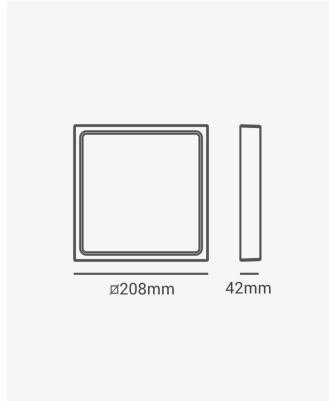

ECO 32559 | Painel sobrepor quadrado 18W 3000K

Dados Elétricos

Potência:	18W
Frequência:	60Hz
Fator de Potência:	>0.5
Corrente máxima:	0.29A
Tensão:	100-240V
Tipo de tensão:	Bivolt
Temperatura de operação:	0°C a 40°C

Dados Fotométricos

Temperatura de cor:	3000K
Fluxo luminoso:	960lm
Ângulo:	120°
IRC:	>70

Dados Gerais

Grau de Proteção:	IP20
Cor:	Branco
Peso:	944g
Garantia:	1 ano
Descrição do produto:	Painel - sobrepor, 18W, 3000K, máx. 1440lm, bivolt, quadrado, branco
SKU:	ECO 32559
Composição:	Alumínio
Conteúdo:	1 painel LED
Validade:	Indeterminado