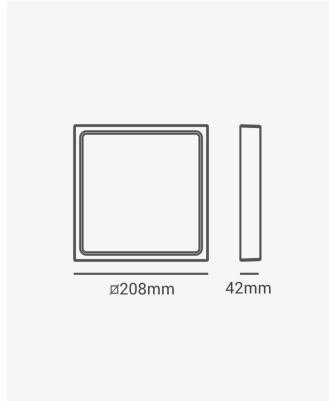

ECO 30470 | Painel sobrepor quadrado 18W 4000K

Dados Elétricos

Potência:	18W
Frequência:	60Hz
Fator de Potência:	>0.5
Corrente máxima:	0.29A
Tensão:	100-240V
Tipo de tensão:	Bivolt
Temperatura de operação:	0°C a 40°C

Dados Fotométricos

Temperatura de cor:	4000K
Fluxo luminoso:	960lm
Ângulo:	120°
IRC:	>70

Dados Gerais

Grau de Proteção:	IP20
Cor:	Branco
Peso:	944g
Garantia:	1 ano
Descrição do produto:	Painel - sobrepor, 18W, 4000K, máx. 1440lm, bivolt, quadrado, branco
SKU:	ECO 30470
Composição:	Alumínio
Conteúdo:	1 painel LED
Validade:	Indeterminado