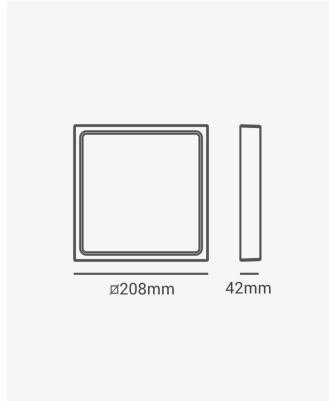

## ECO 32566 | Painel sobrepor quadrado 18W 6500K

### Dados Fotométricos

Temperatura de cor:	6500K
Fluxo luminoso:	960lm
Ângulo:	120°
IRC:	>70

### Dados Gerais

Grau de Proteção:	IP20
Cor:	Branco
Peso:	944g
Garantia:	1 ano
Descrição do produto:	Painel - sobrepor, 18W, 6500K, máx. 1440lm, bivolt, quadrado, branco
SKU:	ECO 32566
Composição:	Alumínio
Conteúdo:	1 painel LED
Validade:	Indeterminado