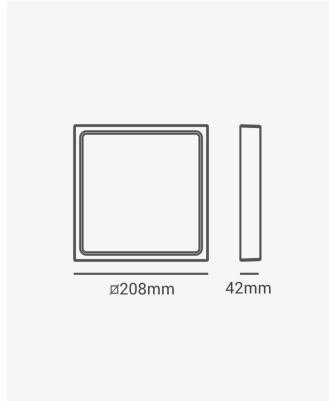

ECO 32566 | Painel sobrepor quadrado 18W 6500K

Dados Elétricos

Potência:	18W
Frequência:	60Hz
Fator de Potência:	>0.5
Corrente máxima:	0.29A
Tensão:	100-240V
Tipo de tensão:	Bivolt
Temperatura de operação:	0°C a 40°C

Dados Fotométricos

Temperatura de cor:	6500K
Fluxo luminoso:	960lm
Ângulo:	120°
IRC:	>70

Dados Gerais

Grau de Proteção:	IP20
Cor:	Branco
Peso:	944g
Garantia:	1 ano
Descrição do produto:	Painel - sobrepor, 18W, 6500K, máx. 1440lm, bivolt, quadrado, branco
SKU:	ECO 32566
Composição:	Alumínio
Conteúdo:	1 painel LED
Validade:	Indeterminado