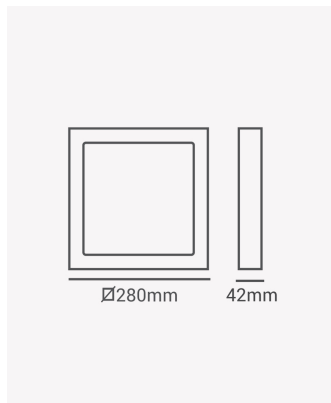

ECO 32573 | Painel sobrepor quadrado 24W 3000K

Dados Elétricos

Potência:	24W
Frequência:	60Hz
Fator de Potência:	>0.5
Corrente máxima:	0.29A
Tensão:	100-240V
Tipo de tensão:	Bivolt
Temperatura de operação:	0°C a 40°C

Dados Fotométricos

Temperatura de cor:	3000K
Fluxo luminoso:	960lm
Ângulo:	120°
IRC:	>70

Dados Gerais

Grau de Proteção:	IP20
Cor:	Branco
Peso:	944g
Garantia:	1 ano
Descrição do produto:	Painel - sobrepor, 24W, 3000K, máx. 1920lm, bivolt, quadrado, branco
SKU:	ECO 32573
Composição:	Alumínio
Conteúdo:	1 painel LED
Validade:	Indeterminado