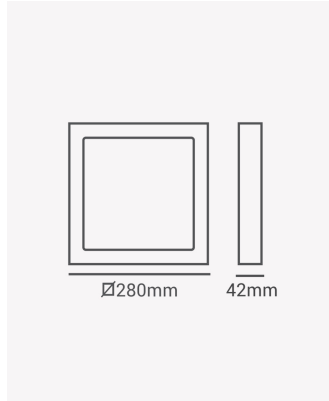

ECO 82109 | Painel sobrepor quadrado 24W 3000K preto

Dados Elétricos

Potência:	24W
Frequência:	60Hz
Fator de Potência:	>0.5
Corrente máxima:	0.29A
Tensão:	100-240V
Tipo de tensão:	Bivolt
Temperatura de operação:	0°C a 40°C

Dados Fotométricos

Temperatura de cor:	3000K
Fluxo luminoso:	1850lm
Ângulo:	120°
IRC:	>70

Dados Gerais

Grau de Proteção:	IP20
Cor:	Preto
Peso:	944g
Garantia:	1 ano
Descrição do produto:	Painel - sobrepor, 24W, 3000K, máx. 1920lm, bivolt, quadrado, preto
SKU:	ECO 82109
Composição:	Alumínio
Conteúdo:	1 painel de LED
Validade:	Indeterminado