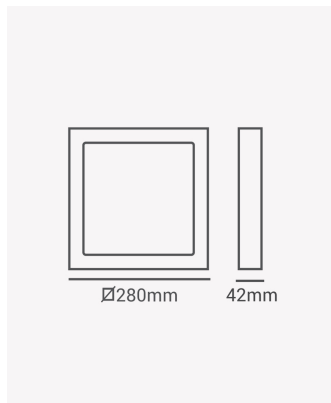

ECO 82109 | Painel sobrepor quadrado 24W 3000K preto

Dados Elétricos

Potência:	24W
Frequência:	60Hz
Fator de Potência:	>0.5
Corrente máxima:	0.29A
Tensão:	100-240V
Tipo de tensão:	Bivolt
Temperatura de operação:	0°C a 40°C

Dados Fotométricos

Temperatura de cor:	3000K
Fluxo luminoso:	1850lm
Ângulo:	120°
IRC:	>70

Dados Gerais

Grau de Proteção:	IP20
Cor:	Preto
Peso:	944g
Garantia:	1 ano
Descrição do produto:	Painel - sobrepor, 24W, 3000K, máx. 1920lm, bivolt, quadrado, preto
SKU:	ECO 82109
Composição:	Alumínio
Conteúdo:	1 painel de LED
Validade:	Indeterminado