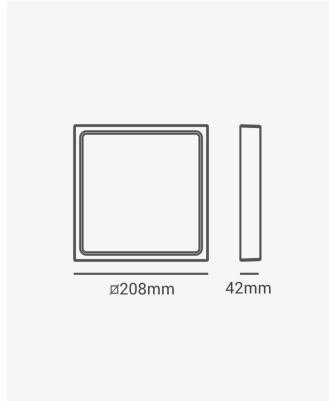

ECO 82093 | Painel sobrepor quadrado 18W 4000K - pt

Dados Elétricos

Potência:	18W
Frequência:	60Hz
Fator de Potência:	>0.5
Corrente máxima:	0.29A
Tensão:	100-240V
Tipo de tensão:	Bivolt
Temperatura de operação:	0°C a 40°C

Dados Fotométricos

Temperatura de cor:	4000K
Fluxo luminoso:	960lm
Ângulo:	120°
IRC:	>70

Dados Gerais

Grau de Proteção:	IP20
Cor:	Branco
Peso:	944g
Garantia:	1 ano
Descrição do produto:	Painel - sobrepor, 18W, 4000K, máx. 1440lm, bivolt, quadrado, preto
SKU:	ECO 82093
Composição:	Alumínio
Conteúdo:	1 painel LED
Validade:	Indeterminado