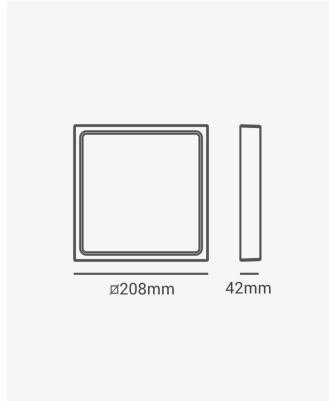

ECO 82086 | Painel sobrepor quadrado 18W 3000K - pt

Dados Elétricos

Potência:	18W
Frequência:	60Hz
Fator de Potência:	>0.5
Corrente máxima:	0.29A
Tensão:	100-240V
Tipo de tensão:	Bivolt
Temperatura de operação:	0°C a 40°C

Dados Fotométricos

Temperatura de cor:	3000K
Fluxo luminoso:	960lm
Ângulo:	120°
IRC:	>70

Dados Gerais

Grau de Proteção:	IP20
Cor:	Branco
Peso:	944g
Garantia:	1 ano
Descrição do produto:	Painel - sobrepor, 18W, 3000K, máx. 1440lm, bivolt, quadrado, preto
SKU:	ECO 82086
Composição:	Alumínio
Conteúdo:	1 painel LED
Validade:	Indeterminado