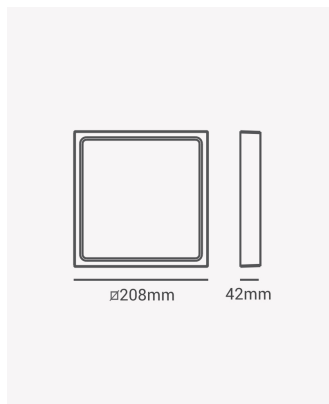

ECO 82086 | Painel sobrepor quadrado 18W 3000K - pt

Dados Elétricos

Potência:	18W
Frequência:	60Hz
Fator de Potência:	>0.5
Corrente máxima:	0.29A
Tensão:	100-240V
Tipo de tensão:	Bivolt
Temperatura de operação:	0°C a 40°C

Dados Fotométricos

Temperatura de cor:	3000K
Fluxo luminoso:	960lm
Ângulo:	120°
IRC:	>70

Dados Gerais

Grau de Proteção:	IP20
Cor:	Branco
Peso:	944g
Garantia:	1 ano
Descrição do produto:	Painel - sobrepor, 18W, 3000K, máx. 1440lm, bivolt, quadrado, preto
SKU:	ECO 82086
Composição:	Alumínio
Conteúdo:	1 painel LED
Validade:	Indeterminado