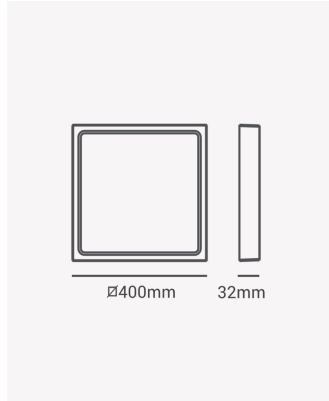

## ECO 32597 | Painel sobrepor quadrado 30W 3000K

### Dados Fotométricos

Temperatura de cor:	3000K
Fluxo luminoso:	2700lm
Ângulo:	120°
IRC:	>70

### Dados Gerais

Grau de Proteção:	IP20
Cor:	Branco
Peso:	1.5kg
Garantia:	1 ano
Descrição do produto:	Painel - sobrepor, 30W, 3000K, 2700lm, bivolt, quadrado, branco
SKU:	ECO 32597
Composição:	Alumínio
Conteúdo:	1 painel LED
Validade:	Indeterminado