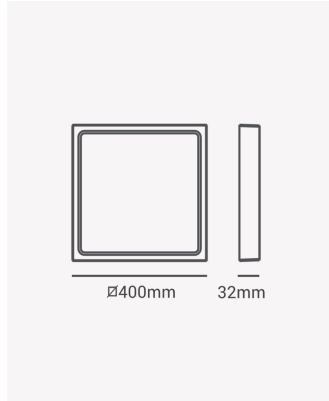

ECO 32603 | Painel sobrepor quadrado 30W 6500K

Dados Elétricos

Potência:	30W
Frequência:	60Hz
Fator de Potência:	>0.5
Corrente máxima:	0.030A
Tensão:	100-240V
Tipo de tensão:	Bivolt
Temperatura de operação:	0°C a 40°C

Dados Fotométricos

Temperatura de cor:	6500K
Fluxo luminoso:	2700lm
Ângulo:	120°
IRC:	>70

Dados Gerais

Grau de Proteção:	IP20
Cor:	Branco
Peso:	1.5kg
Garantia:	1 ano
Descrição do produto:	Painel - sobrepor, 30W, 6500K, 2700lm, bivolt, quadrado, branco
SKU:	ECO 32603
Composição:	Alumínio
Conteúdo:	1 painel LED
Validade:	Indeterminado