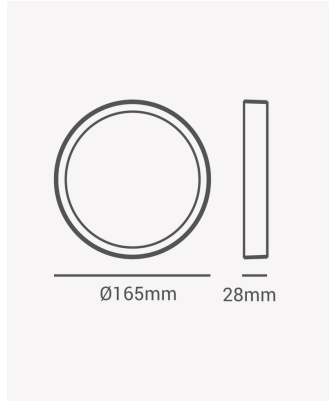

ECO 35581 | Painel sobrepor redondo 12W 4000K

Dados Elétricos

Frequência:	60Hz
Fator de Potência:	>0.5
Corrente máxima:	0.28A
Tensão:	100-240V
Tipo de tensão:	Bivolt
Temperatura de operação:	0°C a 40°C

Dados Fotométricos

Temperatura de cor:	4000K
Fluxo luminoso:	960lm
Ângulo:	120°
IRC:	>70

Dados Gerais

Grau de Proteção:	IP20
Cor:	Branco
Peso:	286g
Dimensões:	Ø165 x 28mm
Garantia:	1 ano
Descrição do produto:	Painel - sobrepor, 12W, 4000K, máx. 850lm, bivolt, redondo, branco
SKU:	ECO 35581
Composição:	Alumínio
Conteúdo:	1 painel LED
Validade:	Indeterminado