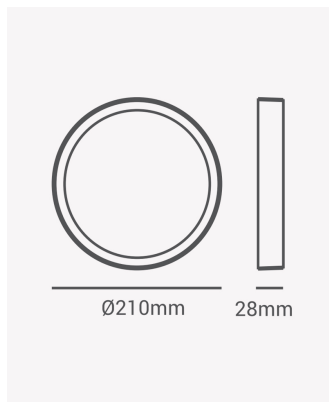

ECO 35598 | Painel sobrepor redondo 18W 3000K

Dados Elétricos

Frequência:	60Hz
Fator de Potência:	>0.5
Tensão:	100-240V
Tipo de tensão:	Bivolt
Temperatura de operação:	0°C a 40°C

Dados Fotométricos

Temperatura de cor:	3000K
Fluxo luminoso:	960lm
Ângulo:	120°
IRC:	>70

Dados Gerais

Grau de Proteção:	IP20
Cor:	Branco
Peso:	286g
Dimensões:	Ø210 x 28mm
Garantia:	1 ano
Descrição do produto:	Painel - sobrepor, 18W, 3000K, máx. 1440lm, bivolt, redondo, branco
SKU:	ECO 35598
Composição:	Alumínio
Conteúdo:	1 painel LED
Validade:	Indeterminado