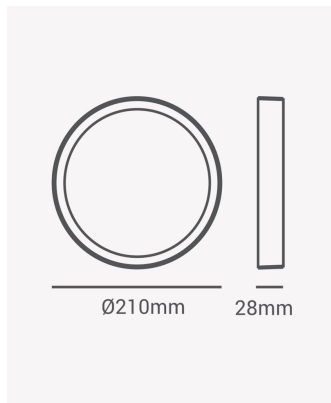

ECO 35598 | Painel sobrepor redondo 18W 3000K

Dados Elétricos

Frequência:	60Hz
Fator de Potência:	>0.5
Tensão:	100-240V
Tipo de tensão:	Bivolt
Temperatura de operação:	0°C a 40°C

Dados Fotométricos

Temperatura de cor:	3000K
Fluxo luminoso:	960lm
Ângulo:	120°
IRC:	>70

Dados Gerais

Grau de Proteção:	IP20
Cor:	Branco
Peso:	286g
Dimensões:	Ø210 x 28mm
Garantia:	1 ano
Descrição do produto:	Painel - sobrepor, 18W, 3000K, máx. 1440lm, bivolt, redondo, branco
SKU:	ECO 35598
Composição:	Alumínio
Conteúdo:	1 painel LED
Validade:	Indeterminado