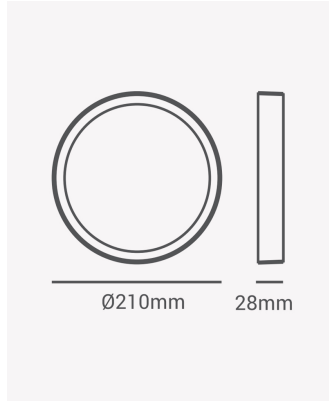

ECO 36083 | Painel sobrepor redondo 18W 4000K

Dados Elétricos

Frequência:	60Hz
Fator de Potência:	>0.5
Tensão:	100-240V
Tipo de tensão:	Bivolt
Temperatura de operação:	0°C a 40°C

Dados Fotométricos

Temperatura de cor:	4000K
Fluxo luminoso:	960lm
Ângulo:	120°
IRC:	>70

Dados Gerais

Grau de Proteção:	IP20
Cor:	Branco
Peso:	286g
Dimensões:	Ø210 x 28mm
Garantia:	1 ano
Descrição do produto:	Painel - sobrepor, 18W, 4000K, máx. 1440lm, bivolt, redondo, branco
SKU:	ECO 36083
Composição:	Alumínio
Conteúdo:	1 painel LED
Validade:	Indeterminado