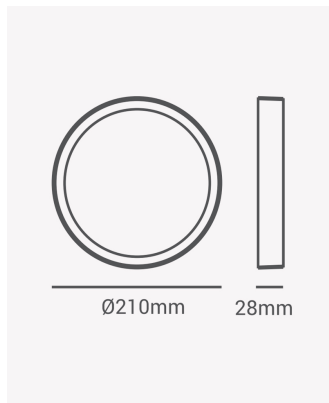

ECO 36083 | Painel sobrepor redondo 18W 4000K

Dados Elétricos

Frequência:	60Hz
Fator de Potência:	>0.5
Tensão:	100-240V
Tipo de tensão:	Bivolt
Temperatura de operação:	0°C a 40°C

Dados Fotométricos

Temperatura de cor:	4000K
Fluxo luminoso:	960lm
Ângulo:	120°
IRC:	>70

Dados Gerais

Grau de Proteção:	IP20
Cor:	Branco
Peso:	286g
Dimensões:	Ø210 x 28mm
Garantia:	1 ano
Descrição do produto:	Painel - sobrepor, 18W, 4000K, máx. 1440lm, bivolt, redondo, branco
SKU:	ECO 36083
Composição:	Alumínio
Conteúdo:	1 painel LED
Validade:	Indeterminado