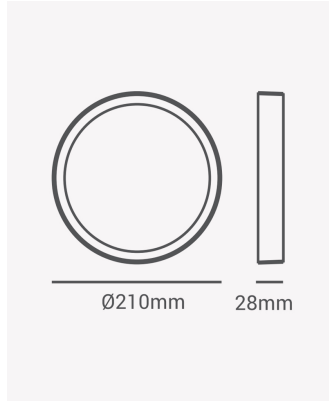

ECO 35628 | Painel sobrepor redondo 18W 6500K

Dados Elétricos

Frequência:	60Hz
Fator de Potência:	>0.5
Tensão:	100-240V
Tipo de tensão:	Bivolt
Temperatura de operação:	0°C a 40°C

Dados Fotométricos

Temperatura de cor:	6500K
Fluxo luminoso:	960lm
Ângulo:	120°
IRC:	>70

Dados Gerais

Grau de Proteção:	IP20
Cor:	Branco
Peso:	286g
Dimensões:	Ø210 x 28mm
Garantia:	1 ano
Descrição do produto:	Painel - sobrepor, 18W, 6500K, máx. 1440lm, bivolt, redondo, branco
SKU:	ECO 35628
Composição:	Alumínio
Conteúdo:	1 painel LED
Validade:	Indeterminado