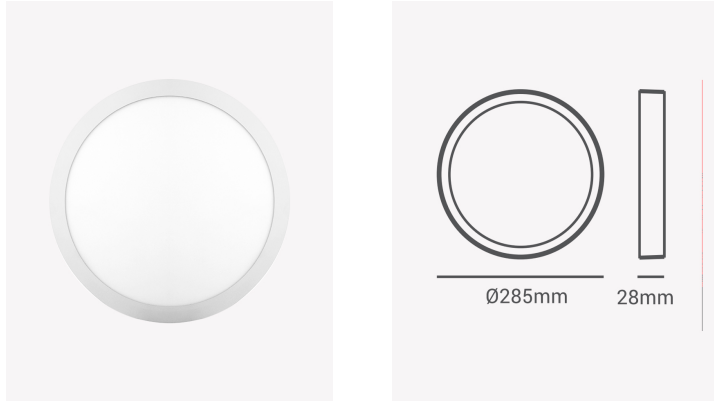

## ECO 34249 | Painel sobrepor redondo 24W 4000K

### Dados Fotométricos

Temperatura de cor:	4000K
Fluxo luminoso:	1200lm
Ângulo:	120°
IRC:	>70

### Dados Gerais

Grau de Proteção:	IP20
Cor:	Branco
Peso:	755g
Dimensões:	Ø285 x 28mm
Garantia:	1 ano
Descrição do produto:	Painel - sobrepor, 24W, 4000K, máx. 1700lm, bivolt, redondo, branco
SKU:	ECO 34249
Composição:	Alumínio
Conteúdo:	1 painel LED
Validade:	Indeterminado