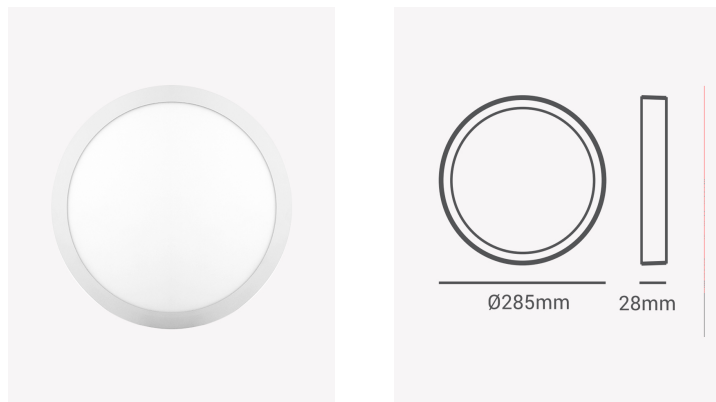

ECO 34256 | Painel sobrepor redondo 24W 6500K

Dados Elétricos

Frequência:	60Hz
Fator de Potência:	>0.5
Tensão:	100-240V
Tipo de tensão:	Bivolt
Temperatura de operação:	0°C a 40°C

Dados Fotométricos

Temperatura de cor:	6500K
Fluxo luminoso:	1200lm
Ângulo:	120°
IRC:	>70

Dados Gerais

Grau de Proteção:	IP20
Cor:	Branco
Peso:	755g
Dimensões:	Ø285 x 28mm
Garantia:	1 ano
Descrição do produto:	Painel - sobrepor, 24W, 6500K, máx. 1700lm, bivolt, redondo, branco
SKU:	ECO 34256
Composição:	Alumínio
Conteúdo:	1 painel LED
Validade:	Indeterminado