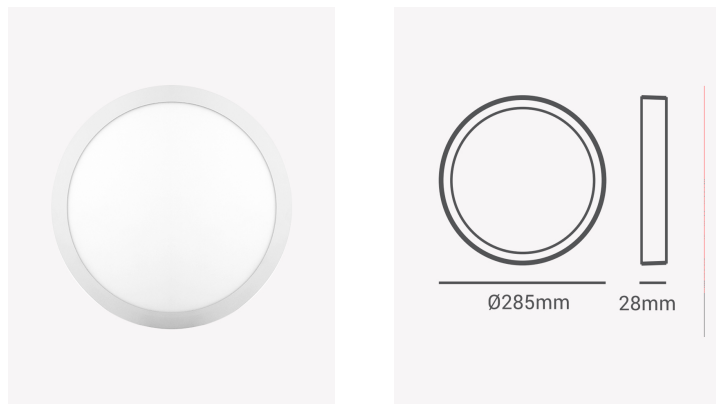

ECO 34256 | Painel sobrepor redondo 24W 6500K

Dados Elétricos

Frequência:	60Hz
Fator de Potência:	>0.5
Tensão:	100-240V
Tipo de tensão:	Bivolt
Temperatura de operação:	0°C a 40°C

Dados Fotométricos

Temperatura de cor:	6500K
Fluxo luminoso:	1200lm
Ângulo:	120°
IRC:	>70

Dados Gerais

Grau de Proteção:	IP20
Cor:	Branco
Peso:	755g
Dimensões:	Ø285 x 28mm
Garantia:	1 ano
Descrição do produto:	Painel - sobrepor, 24W, 6500K, máx. 1700lm, bivolt, redondo, branco
SKU:	ECO 34256
Composição:	Alumínio
Conteúdo:	1 painel LED
Validade:	Indeterminado