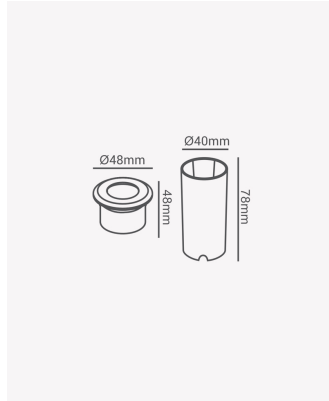

PRO 33563 | Mini 0.85W

Dados Elétricos

Potência:	0.85W
Frequência:	60Hz
Fator de Potência:	>0.5
Corrente máxima:	0.01A
Tensão:	100-240V
Tipo de tensão:	Bivolt
Temperatura de operação:	0°C a 45°C

Dados Fotométricos

Temperatura de cor:	2700K
Fluxo luminoso:	30lm
Ângulo:	120°
IRC:	>80

Dados Gerais

Grau de Proteção:	IP67
Peso:	79g
Dimensões:	Ø48 x 48mm
Nicho:	Ø40 x 78mm
Garantia:	2 anos
Descrição do produto:	Embutido de solo - mini, 0.85W, 30lm, bivolt, 2700K
SKU:	PRO 33563
Composição:	Alumínio
Conteúdo:	1 moldura e 1 tubo (policarbonato)
Validade:	Indeterminado