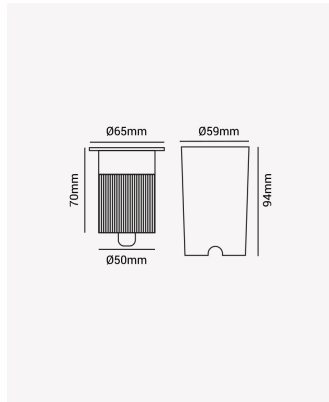

PRO 33594 | Embutido de solo 5W | 12° | IP67

Dados Elétricos

Potência:	5W
Frequência:	50/60Hz
Fator de Potência:	>0.5
Corrente máxima:	0.040A
Tensão:	100-240V
Tipo de tensão:	Bivolt
Temperatura de operação:	0°C a 45°C

Dados Fotométricos

Temperatura de cor:	3000K
Fluxo luminoso:	210lm
Ângulo:	12°
IRC:	>90

Dados Gerais

Grau de Proteção:	IP67
Peso:	300g
Dimensões:	Ø65 x 94mm
Nicho:	Ø59mm
Garantia:	3 anos
Descrição do produto:	Embutido de solo - 5W, 210lm, bivolt, 3000K
SKU:	PRO 33594
Composição:	Alumínio
Conteúdo:	1 Luminária
Validade:	Indeterminado