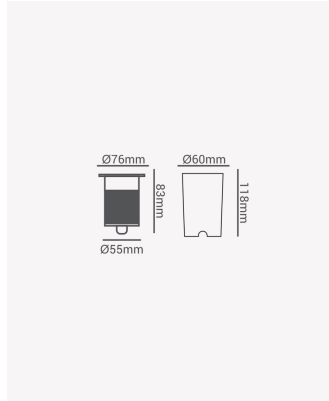

## PRO 33600 | Embutido de solo 10W | 30° | IP67

### Dados Elétricos

Potência:	10W
Frequência:	60Hz
Fator de Potência:	>0.5
Corrente máxima:	0.080A
Tensão:	100-240V
Tipo de tensão:	Bivolt
Temperatura de operação:	0°C a 45°C

### Dados Fotométricos

Temperatura de cor:	3000K
Fluxo luminoso:	700lm
Ângulo:	30°
IRC:	>80

### Dados Gerais

Grau de Proteção:	IP67
Peso:	390g
Dimensões:	Ø76 x 83mm
Nicho:	Ø60mm
Garantia:	2 anos
Descrição do produto:	embutido de solo - 10W, 30°, 700lm, bivolt, 3000K
SKU:	PRO 33600
Composição:	Alumínio
Conteúdo:	1 tubo (policarbonato)
Validade:	Indeterminado