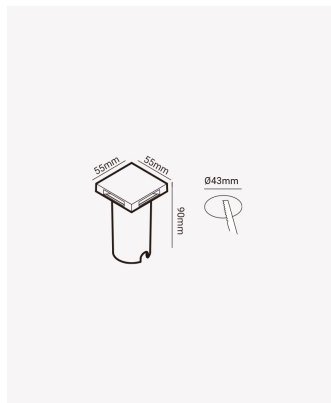

## PRO 84226 | Trace 1x

### Dados Elétricos

Potência:	0.5W
Frequência:	60Hz
Tensão:	100-240V
Tipo de tensão:	Bivolt
Temperatura de operação:	0°C a 45°C

### Dados Fotométricos

Temperatura de cor:	3000K
Fluxo luminoso:	16.5lm
Ângulo:	84°
IRC:	>80

### Dados Gerais

Grau de Proteção:	IP67
Cor:	Branco
Peso:	83g
Dimensões:	55 x 55 x 90mm
Nicho:	Ø43mm
Garantia:	2 ano
SKU:	PRO 84226
Composição:	Alumínio
Validade:	Indeterminado