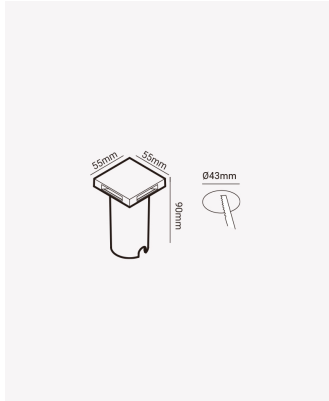

PRO 84240 | Trace 2x

Dados Elétricos

Potência:	1W
Frequência:	60Hz
Tensão:	100-240V
Tipo de tensão:	Bivolt
Temperatura de operação:	0°C a 45°C

Dados Fotométricos

Temperatura de cor:	3000K
Fluxo luminoso:	35lm
Ângulo:	84°
IRC:	>80

Dados Gerais

Grau de Proteção:	IP67
Cor:	Branco
Peso:	83g
Dimensões:	55 x 55 x 90mm
Nicho:	Ø43mm
Garantia:	2 ano
SKU:	PRO 84240
Composição:	Alumínio
Validade:	Indeterminado