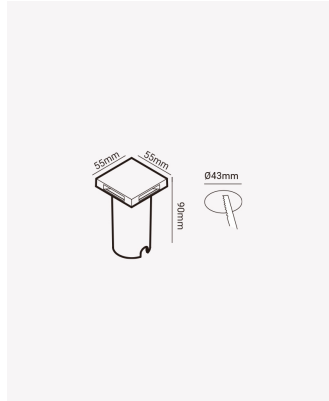

## PRO 84257 | Trace 2x

### Dados Fotométricos

|                     |       |
|---------------------|-------|
| Temperatura de cor: | 3000K |
| Fluxo luminoso:     | 35lm  |
| Ângulo:             | 84°   |
| IRC:                | >80   |

### Dados Gerais

|                   |                |
|-------------------|----------------|
| Grau de Proteção: | IP67           |
| Cor:              | Preto          |
| Peso:             | 83g            |
| Dimensões:        | 55 x 55 x 90mm |
| Nicho:            | Ø43mm          |
| Garantia:         | 2 ano          |
| SKU:              | PRO 84257      |
| Composição:       | Alumínio       |
| Validade:         | Indeterminado  |