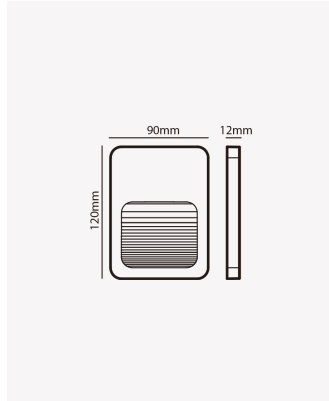

## PRO 33402 | Balizador FIT 4x2

### Dados Elétricos

Potência:	2W
Frequência:	60Hz
Corrente máxima:	0.058A
Tensão:	100-240V
Tipo de tensão:	Bivolt
Temperatura de operação:	0°C a 50°C

### Dados Fotométricos

Temperatura de cor:	3000K
Fluxo luminoso:	60lm
Ângulo:	60°
IRC:	>80

### Dados Gerais

Grau de Proteção:	IP65
Peso:	71g
Dimensões:	90 x 120 x 12mm
Garantia:	1 ano
SKU:	PRO 33402