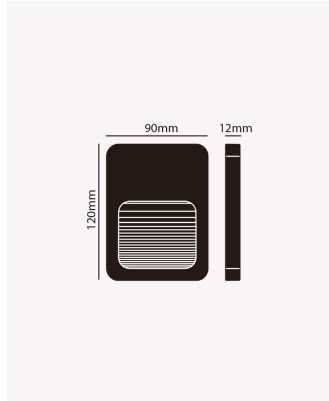

## PRO 33419 | Balizador FIT 4x2

### Dados Elétricos

Potência:	2W
Frequência:	60Hz
Corrente máxima:	0.058A
Tensão:	100-240V
Tipo de tensão:	Bivolt
Temperatura de operação:	0°C a 50°C

### Dados Fotométricos

Temperatura de cor:	3000K
Fluxo luminoso:	60lm
Ângulo:	60°
IRC:	>80

### Dados Gerais

Grau de Proteção:	IP65
Peso:	71g
Dimensões:	90 x 120 x 12mm
Garantia:	1 ano
SKU:	PRO 33419