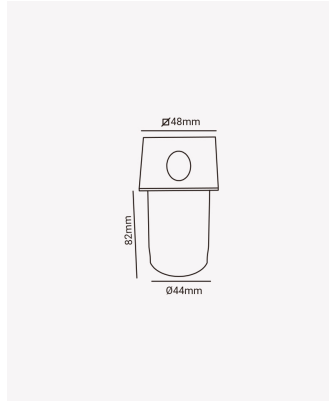

PRO 38186 | Nano Vision

Dados Elétricos

Potência:	2W
Frequência:	60Hz
Corrente máxima:	0.070A
Tensão:	100-240V
Tipo de tensão:	Bivolt
Temperatura de operação:	0°C a 50°C

Dados Fotométricos

Temperatura de cor:	3000K
Fluxo luminoso:	56lm
Ângulo:	75°
IRC:	>80

Dados Gerais

Grau de Proteção:	IP65
Cor:	Branco
Peso:	51.8g
Dimensões:	48 x 48 x 82mm
Nicho:	Ø44mm
Garantia:	1 ano
SKU:	PRO 38186