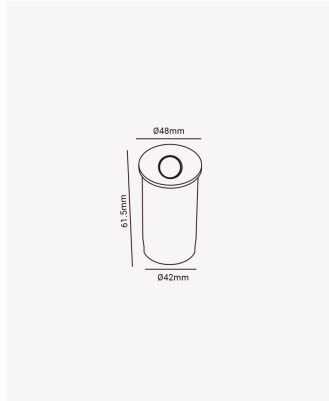

PRO 82888 | Nano Vision

Dados Elétricos

Potência:	2W
Frequência:	60Hz
Corrente máxima:	0.070A
Tensão:	100-240V
Tipo de tensão:	Bivolt
Temperatura de operação:	0°C a 50°C

Dados Fotométricos

Temperatura de cor:	3000K
Fluxo luminoso:	56lm
Ângulo:	75°
IRC:	>80

Dados Gerais

Grau de Proteção:	IP65
Cor:	Branco
Peso:	50g
Dimensões:	Ø48 x 82mm
Nicho:	Ø44mm
Garantia:	1 ano
SKU:	PRO 82888