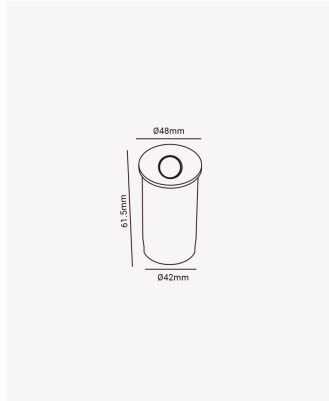

### Dados Elétricos

Potência:	2W
Frequência:	60Hz
Corrente máxima:	0.070A
Tensão:	100-240V
Tipo de tensão:	Bivolt
Temperatura de operação:	0°C a 50°C

### Dados Fotométricos

Temperatura de cor:	3000K
Fluxo luminoso:	56lm
Ângulo:	75°
IRC:	>80

### Dados Gerais

Grau de Proteção:	IP65
Cor:	Branco
Peso:	50g
Dimensões:	Ø48 x 82mm
Nicho:	Ø44mm
Garantia:	1 ano
SKU:	PRO 82888