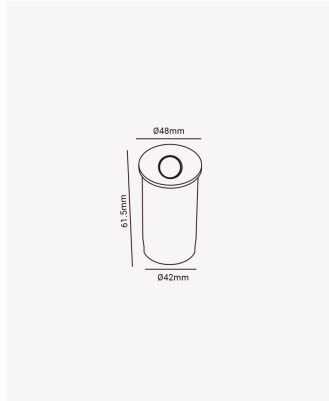

PRO 82895 | Nano Vision

Dados Elétricos

Potência:	2W
Frequência:	60Hz
Corrente máxima:	0.070A
Tensão:	100-240V
Tipo de tensão:	Bivolt
Temperatura de operação:	0°C a 50°C

Dados Fotométricos

Temperatura de cor:	3000K
Fluxo luminoso:	56lm
Ângulo:	75°
IRC:	>80

Dados Gerais

Grau de Proteção:	IP65
Aplicação:	Piso ou parede
Cor:	Preto
Peso:	50g
Dimensões:	Ø48 x 61mm
Nicho:	Ø42mm
Garantia:	1 ano
SKU:	PRO 82895