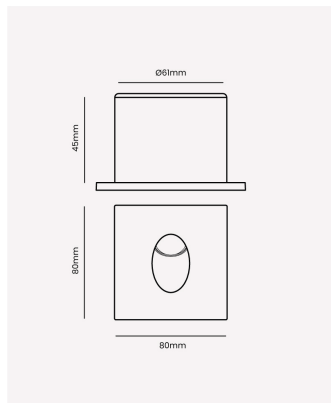

PRO 33266 | Vision

Dados Elétricos

Potência:	3W
Frequência:	60Hz
Corrente máxima:	0.070A
Tensão:	100-240V
Tipo de tensão:	Bivolt
Temperatura de operação:	0°C a 50°C

Dados Fotométricos

Temperatura de cor:	3000K
Fluxo luminoso:	150lm
Ângulo:	75°
IRC:	>80

Dados Gerais

Grau de Proteção:	IP20
Cor:	Branco
Peso:	193g
Dimensões:	80 x 80 x 45mm
Nicho:	Ø61mm
Garantia:	1 ano
SKU:	PRO 33266