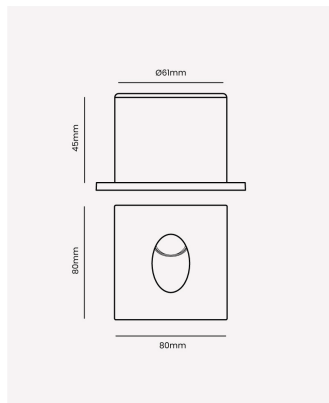

PRO 33266 | Vision

Dados Elétricos

Potência:	3W
Frequência:	60Hz
Corrente máxima:	0.070A
Tensão:	100-240V
Tipo de tensão:	Bivolt
Temperatura de operação:	0°C a 50°C

Dados Fotométricos

Temperatura de cor:	3000K
Fluxo luminoso:	150lm
Ângulo:	75°
IRC:	>80

Dados Gerais

Grau de Proteção:	IP20
Cor:	Branco
Peso:	193g
Dimensões:	80 x 80 x 45mm
Nicho:	Ø61mm
Garantia:	1 ano
SKU:	PRO 33266