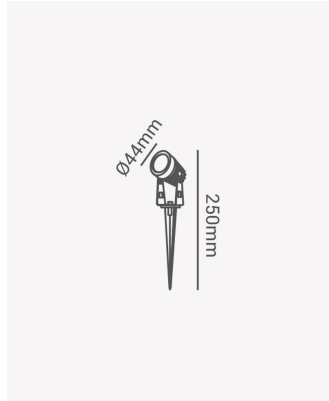

PRO 32610 | Espeto LED 3W

Dados Elétricos

Potência:	3W
Frequência:	60Hz
Fator de Potência:	>0.5
Corrente máxima:	0.026A
Tensão:	100-240V
Tipo de tensão:	Bivolt
Temperatura de operação:	0°C a 50°C

Dados Fotométricos

Temperatura de cor:	3000K
Fluxo luminoso:	210lm
Ângulo:	24°
IRC:	>80

Dados Gerais

Grau de Proteção:	IP65
Peso:	170g
Dimensões:	Ø44 x 250mm
Garantia:	1 ano
Descrição do produto:	Espeto LED - 3W, 210lm, bivolt, 3000K
SKU:	PRO 32610
Composição:	Alumínio
Conteúdo:	1 espeto LED
Validade:	Indeterminado