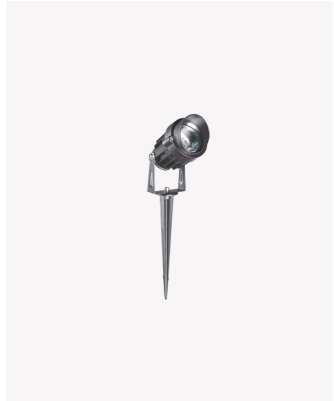

PRO 32641 | Espeto LED 7W

Dados Elétricos

Potência:	7W
Frequência:	60Hz
Fator de Potência:	>0.5
Corrente máxima:	0.086A
Tensão:	100-240V
Tipo de tensão:	Bivolt
Temperatura de operação:	0°C a 50°C

Dados Fotométricos

Temperatura de cor:	3000K
Fluxo luminoso:	350lm
Ângulo:	24°
IRC:	>80

Dados Gerais

Grau de Proteção:	IP65
Peso:	270g
Dimensões:	Ø70 x 300mm
Garantia:	1 ano
Descrição do produto:	Espeto LED - 7W, 350lm, bivolt, 3000K
SKU:	PRO 32641
Composição:	Alumínio
Conteúdo:	1 espeto LED
Validade:	Indeterminado